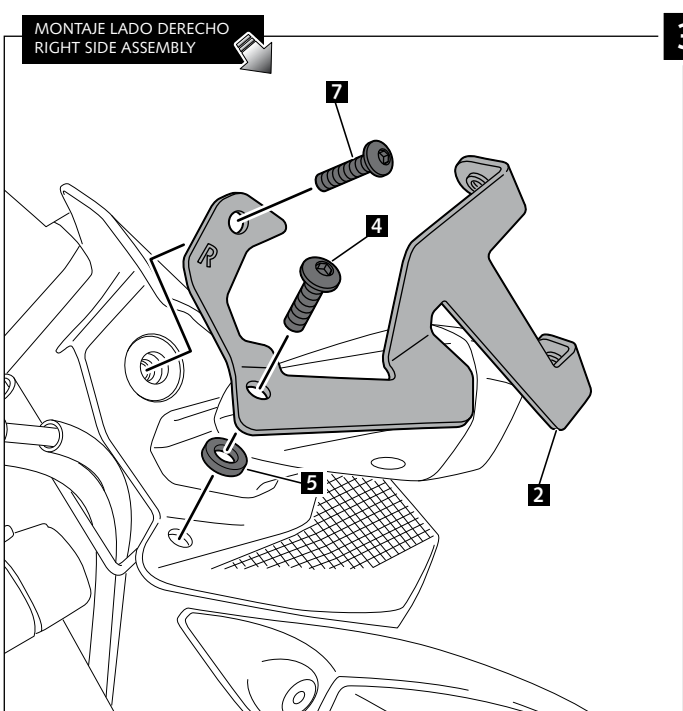

CARENABRÍS NAKED NEW GENERATION PARA - WINDSHIELD NAKED NEW GENERATION FOR
WINDSCHUTZSCHEIBE NAKED NEW GENERATION FÜR
SUZUKI GSX-S125 '17-

Ref.: 9873

1 persona / 1 person
25 min

Fácil - Easy
Media-Intermediate
Difícil-Difficult

ID	PIEZA / PART	DESCRIPCIÓN	DESCRIPTION	QTY	REF.
1		Cúpula	Screen	1	9873A/F/H/N/R/WM3
2		Soporte metálico derecho (R)	Right metal support (R)	1	SOPOR-2P-5-9873
3		Soporte metálico izquierdo (L)	Left metal support (L)	1	SOPOR-2P-5-9873
4		Tornillo M6x16 Ø14 ISO 7380	M6x16 Ø14 ISO 7380 screw	2	TORNI-I7380-403
5		Arandela de goma Ø4,5 x Ø14 x 4mm	Ø4,5 x Ø14 x 4mm Rubber washer	6	ARAND-GD13D5X4-
6		Tuerca de clip M6 (negra)	M6 clip nut (black)	2	TUERCA-TRT-M6--
7		Tornillo Allen M5x16 Ø11 ISO 7380	M5x16 Ø11 ISO 7380 Allen screw	6	TORNI-I7380-493
8		Arandela de nylon M5x1	M5x1 nylon washer	4	ARNV00000000245
9		Tapón tornillo M5 ISO 7380	M5 ISO 7380 screw cap	4	TAPON-----85

CARENABRÍS NAKED NEW GENERATION PARA - WINDSHIELD NAKED NEW GENERATION FOR
 WINDSCHUTZSCHEIBE NAKED NEW GENERATION FÜR
SUZUKI GSX-S125 '17-

INSTRUCCIONES DE MONTAJE - MOUNTING INSTRUCTIONS - MONTAGEANLEITUNG