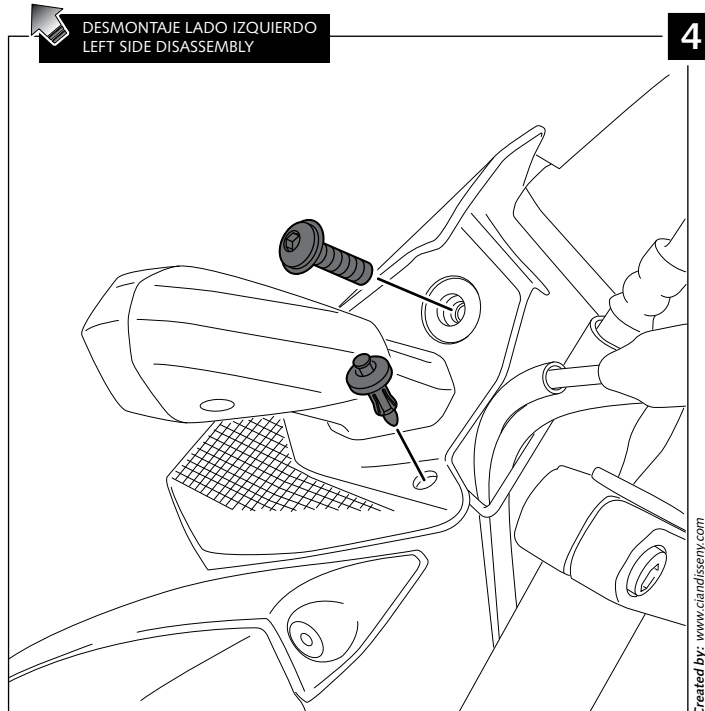

CARENABRÍS NAKED NEW GENERATION PARA - WINDSHIELD NAKED NEW GENERATION FOR
WINDSCHUTZSCHEIBE NAKED NEW GENERATION FÜR
SUZUKI GSX-S125 '17-

INSTRUCCIONES DE MONTAJE - MOUNTING INSTRUCTIONS - MONTAGEANLEITUNG