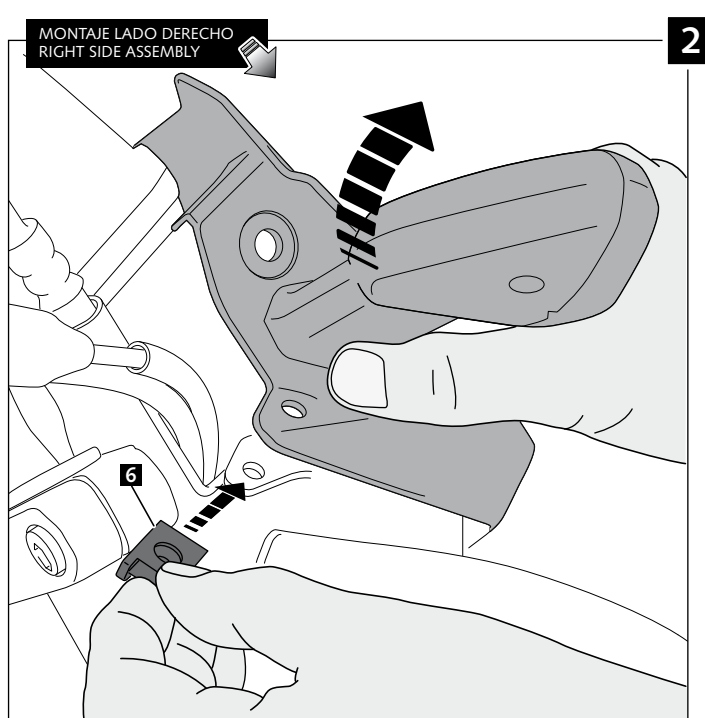

CARENABRÍS NAKED NEW GENERATION PARA - WINDSHIELD NAKED NEW GENERATION FOR
WINDSCHUTZSCHEIBE NAKED NEW GENERATION FÜR
SUZUKI GSX-S125 '17-

INSTRUCCIONES DE MONTAJE - MOUNTING INSTRUCTIONS - MONTAGEANLEITUNG