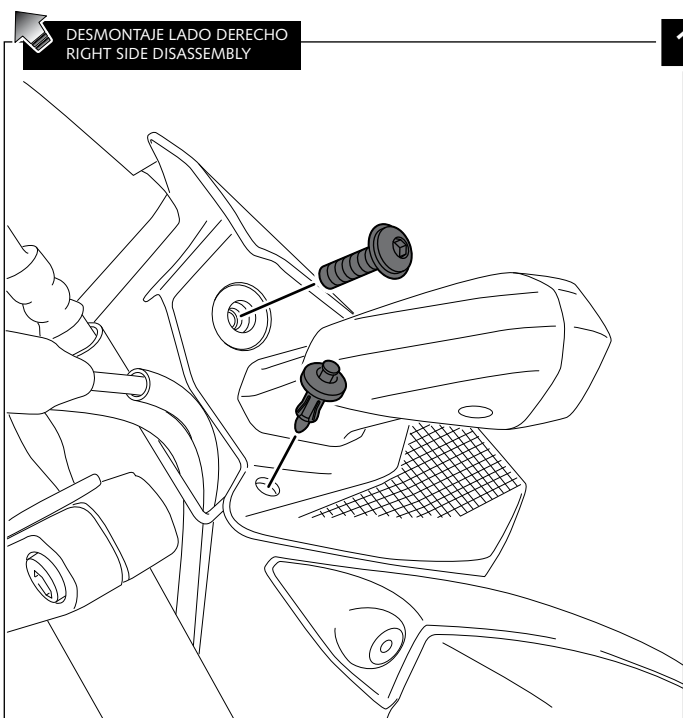

CARENABRÍS NAKED NEW GENERATION PARA - WINDSHIELD NAKED NEW GENERATION FOR
WINDSCHUTZSCHEIBE NAKED NEW GENERATION FÜR
SUZUKI GSX-S125 '17-

INSTRUCCIONES DE MONTAJE - MOUNTING INSTRUCTIONS - MONTAGEANLEITUNG